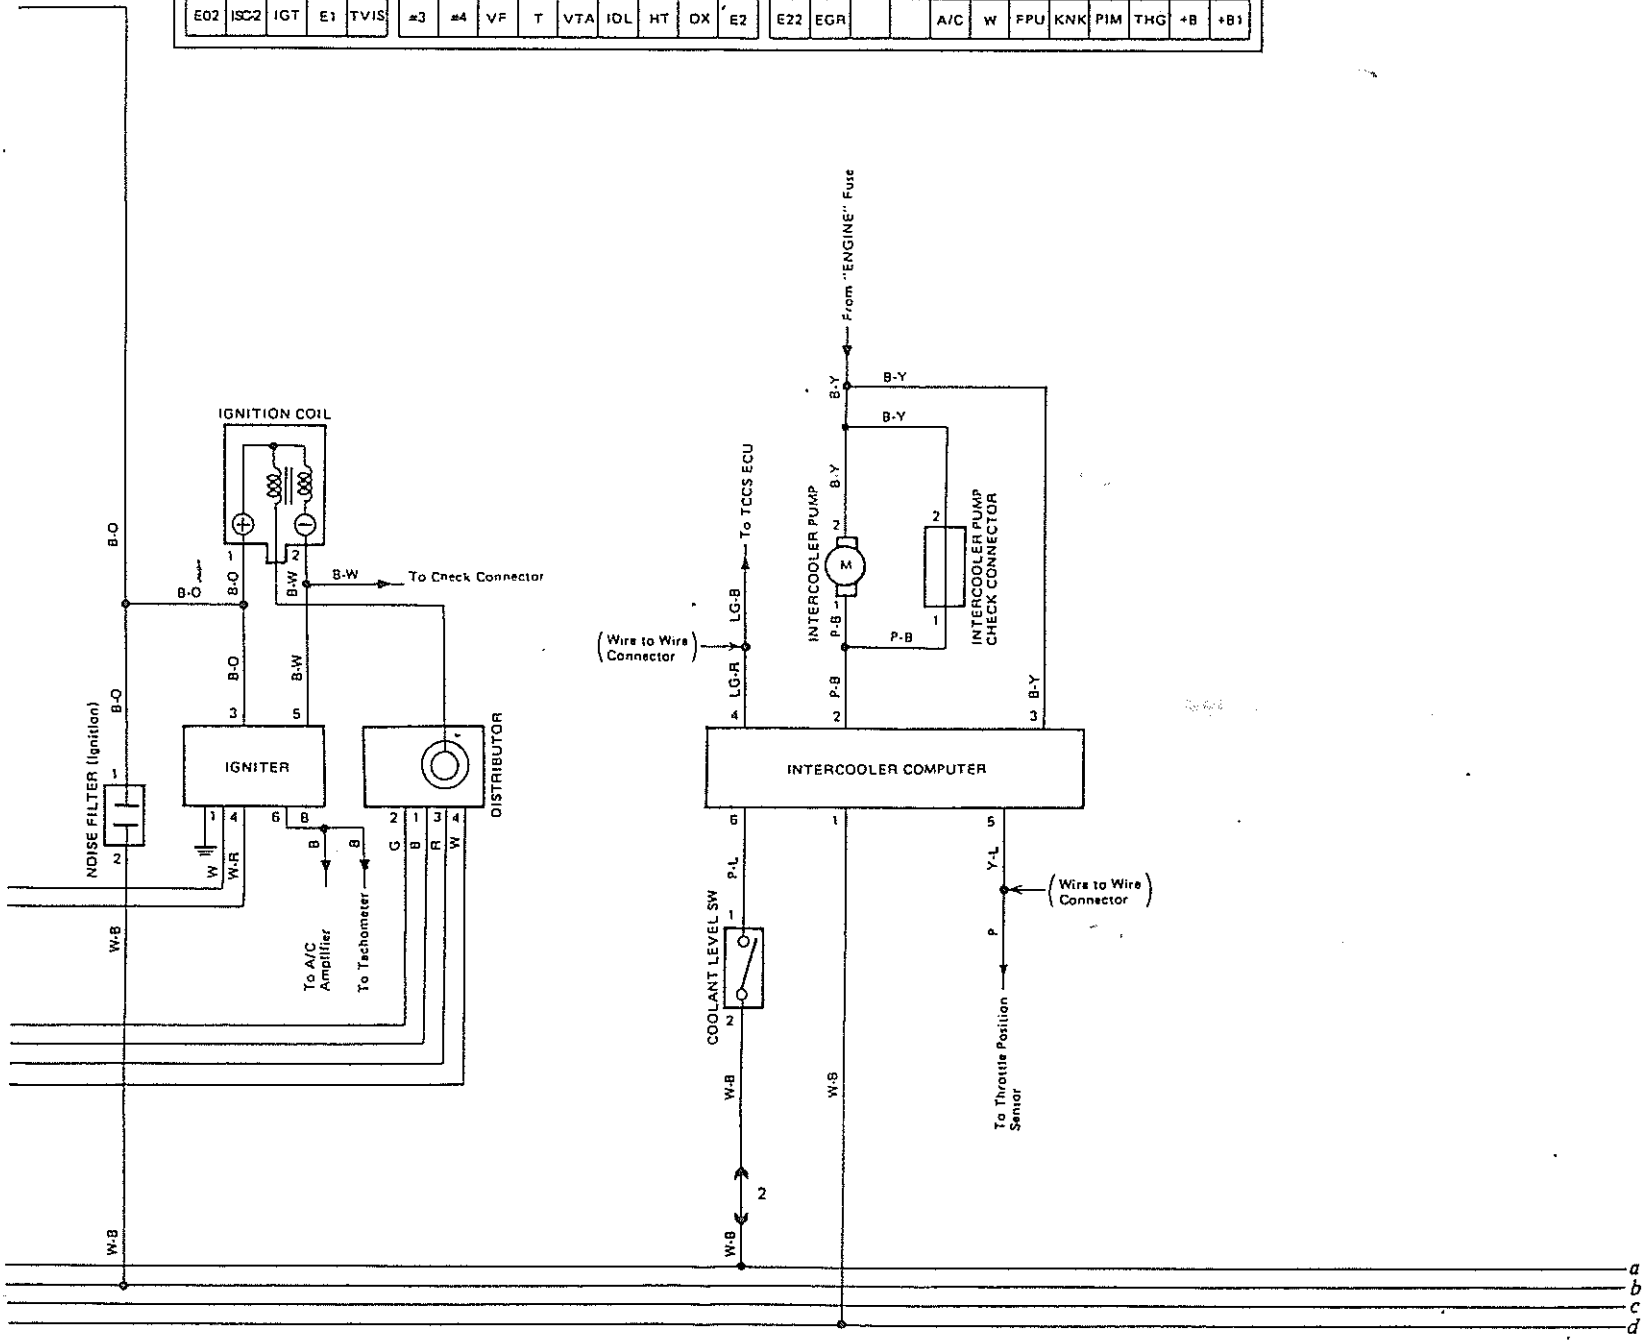

Toyota Computer Control System Wiring Circuit (Part 1 Of 2). Celica w/3S-GTE Engine

E01	ISC1	STA	STJ		#1	#2	G-	G1	G2	NE	FPR	IGF	THW	WIN	TPC			SPD	STP	THA	VS	VC	BATT	ELS	
E02	ISC2	IGT	E1	TVIS	#3	#4	VF	T	VTA	IOL	HT	OX	E2	E22	EGR			A/C	W	FPU	KNK	PIM	THG	+B	+B1

Toyota Computer Control System Wiring Circuit (Part 2 Of 2). Celica w/3S-GTE Engine